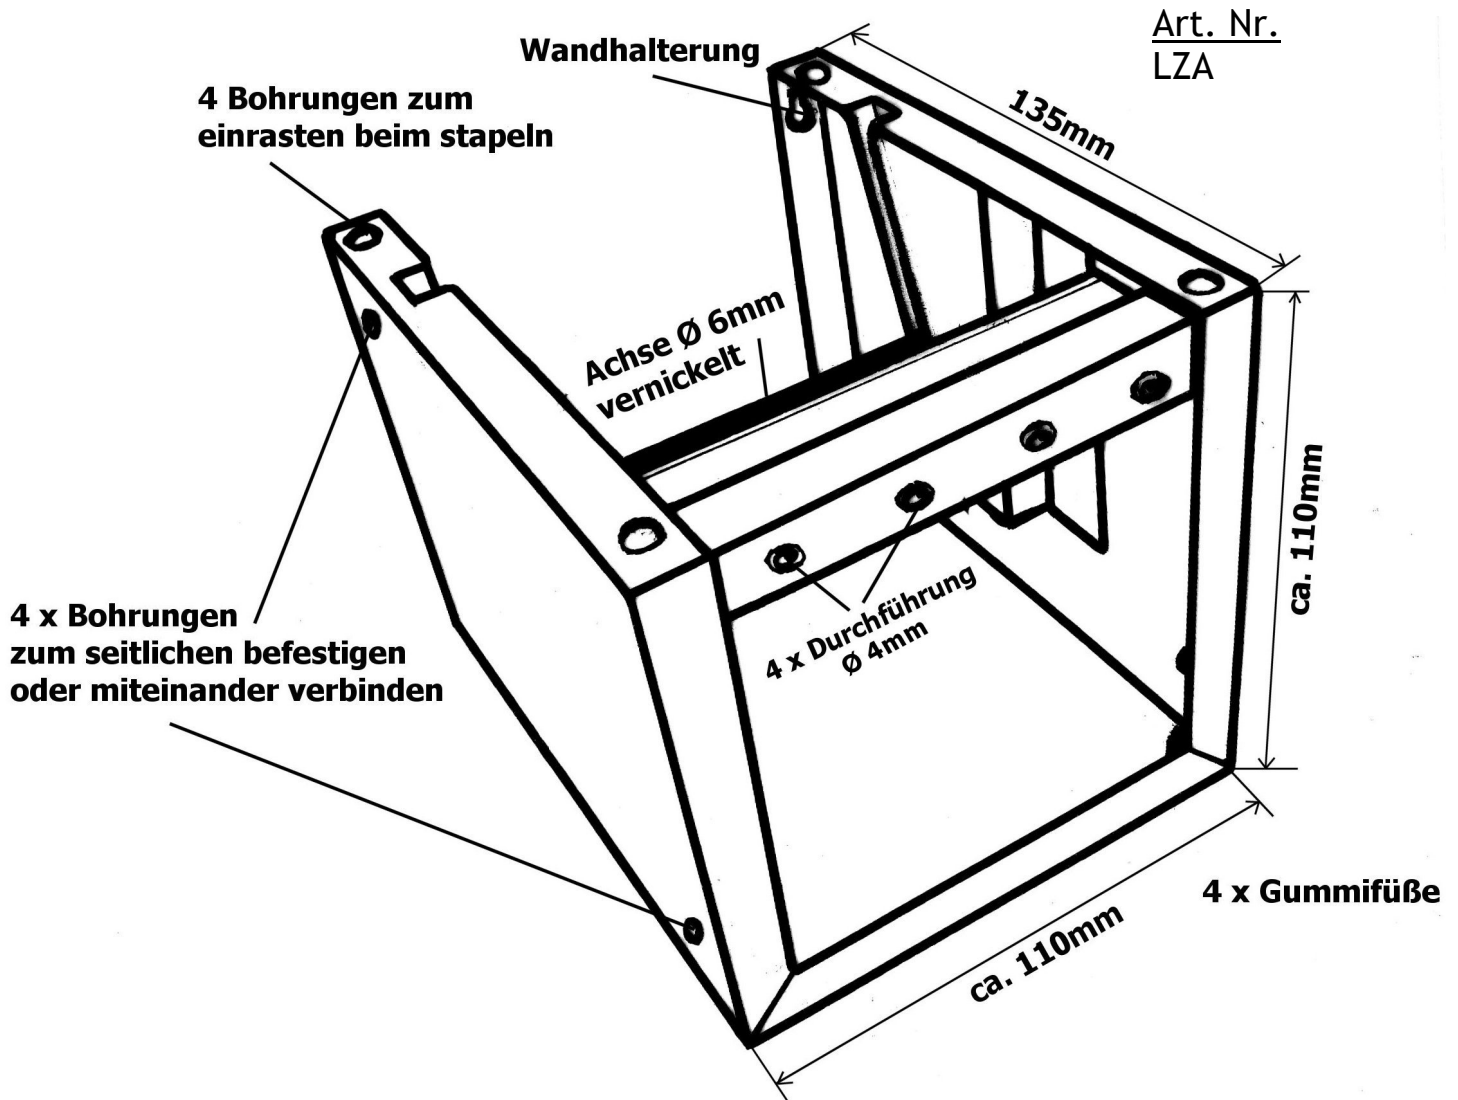

ABROLLER für Lötzinn/Litzen/Drähte usw.

(Stahlblech 1mm – Lichtgrau Pulverbeschichtet)

Abroller ist anreihbar und stapelbar.

Auch für Wandmontage.

Bis zu 4 schmale Rollen gleichzeitig in einem Abroller möglich.

Max. Rollengröße = Breite 85mm - \varnothing 90mm bei Bohrung \varnothing 6mm.

Stand: 12.2009

OTTO SCHUBERT GmbH - Mechanik für Funk und Electronic – GewerbestraÙe 8 – 90574 Rosstal
Tel. 09127-1686 Fax 09127-6923 Internet: www.schubert-gehaeuse.de E-Mail: info@schubert-gehaeuse.de